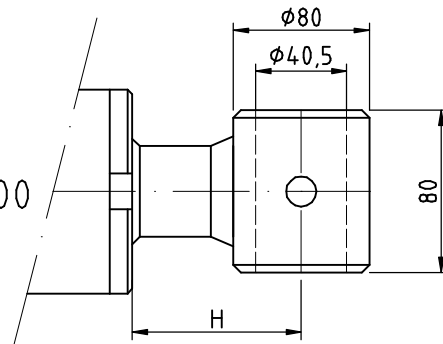

ohne Grundierung

770120-1000

Artikel Nr.	Hub		Z	E	C	D	F	G	H	I	J	K	L	M	N	P	Vol. (Ltr)	Gewicht (Kg)
	ØA	ØB																
74590-700	45	90	700	185	135	20,5	37	100	35	25	45	64	851	3/8	45	45	4,6	28
74590-1000	45	90	1000	185	135	20,5	37	100	35	25	45	64	1151	3/8	45	45	6,5	35
750100-1000	50	100	1000	280	151	25,5	42	115	44	30	48	60	1145	3/8	50	50	8,0	50
760100-1000	60	100	1000	280	151	25,5	42	115	44	30	58	60	1145	1/2	50	50	8,0	57
770100-1000	70	100	1000	280	151	25,5	42	115	44	30	68	60	1145	1/2	50	50	8,0	66
770120-1000	70	120	1000	280	191	-	50	140	55	-	-	82	1200	1/2	50	50	11,5	92